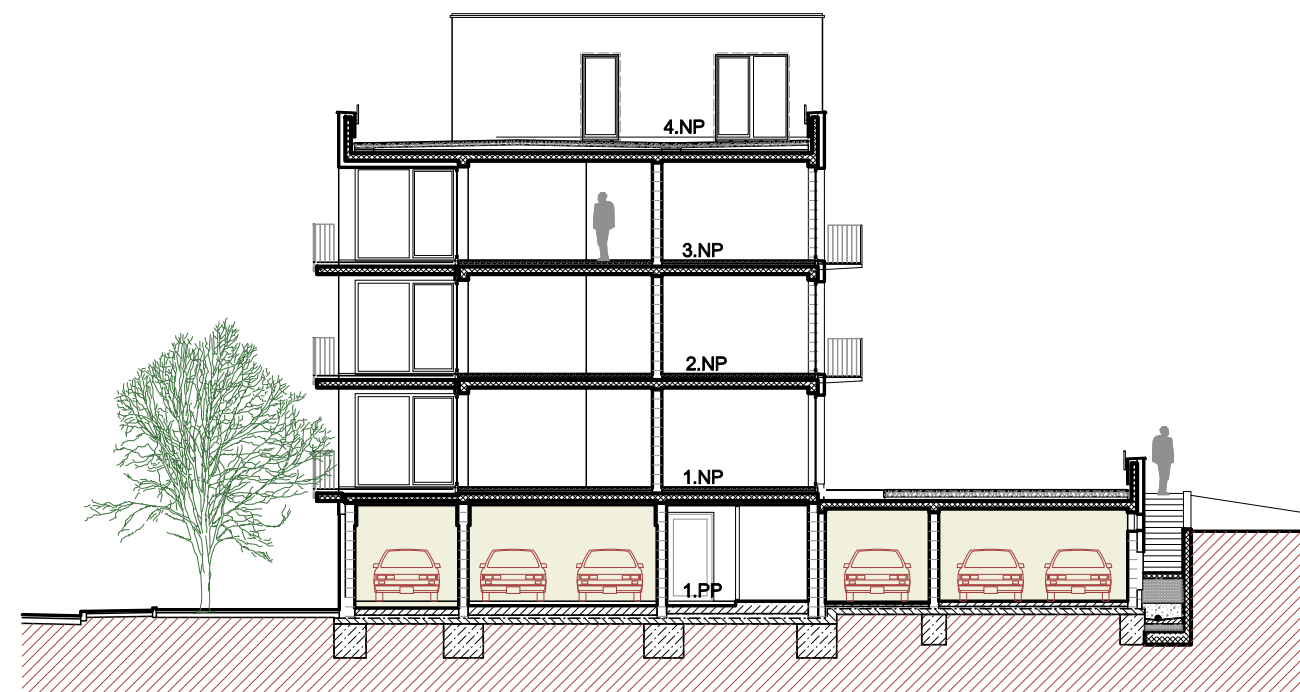

GARÁŽOVÉ STÁNÍ

1.G	garážové stání	62,1 m ²
2.G	garážové stání	62,1 m ²
3.G	garážové stání	62,1 m ²
4.G	garážové stání	62,1 m ²
5.G	garážové stání	62,1 m ²
6.G	garážové stání	62,1 m ²
7.G	garážové stání	62,1 m ²

LOKALITA ŽLEBY VE STŘELICÍCH - BYDLENÍ V LUKÁCH
bytový dům ST1 - garážové stání