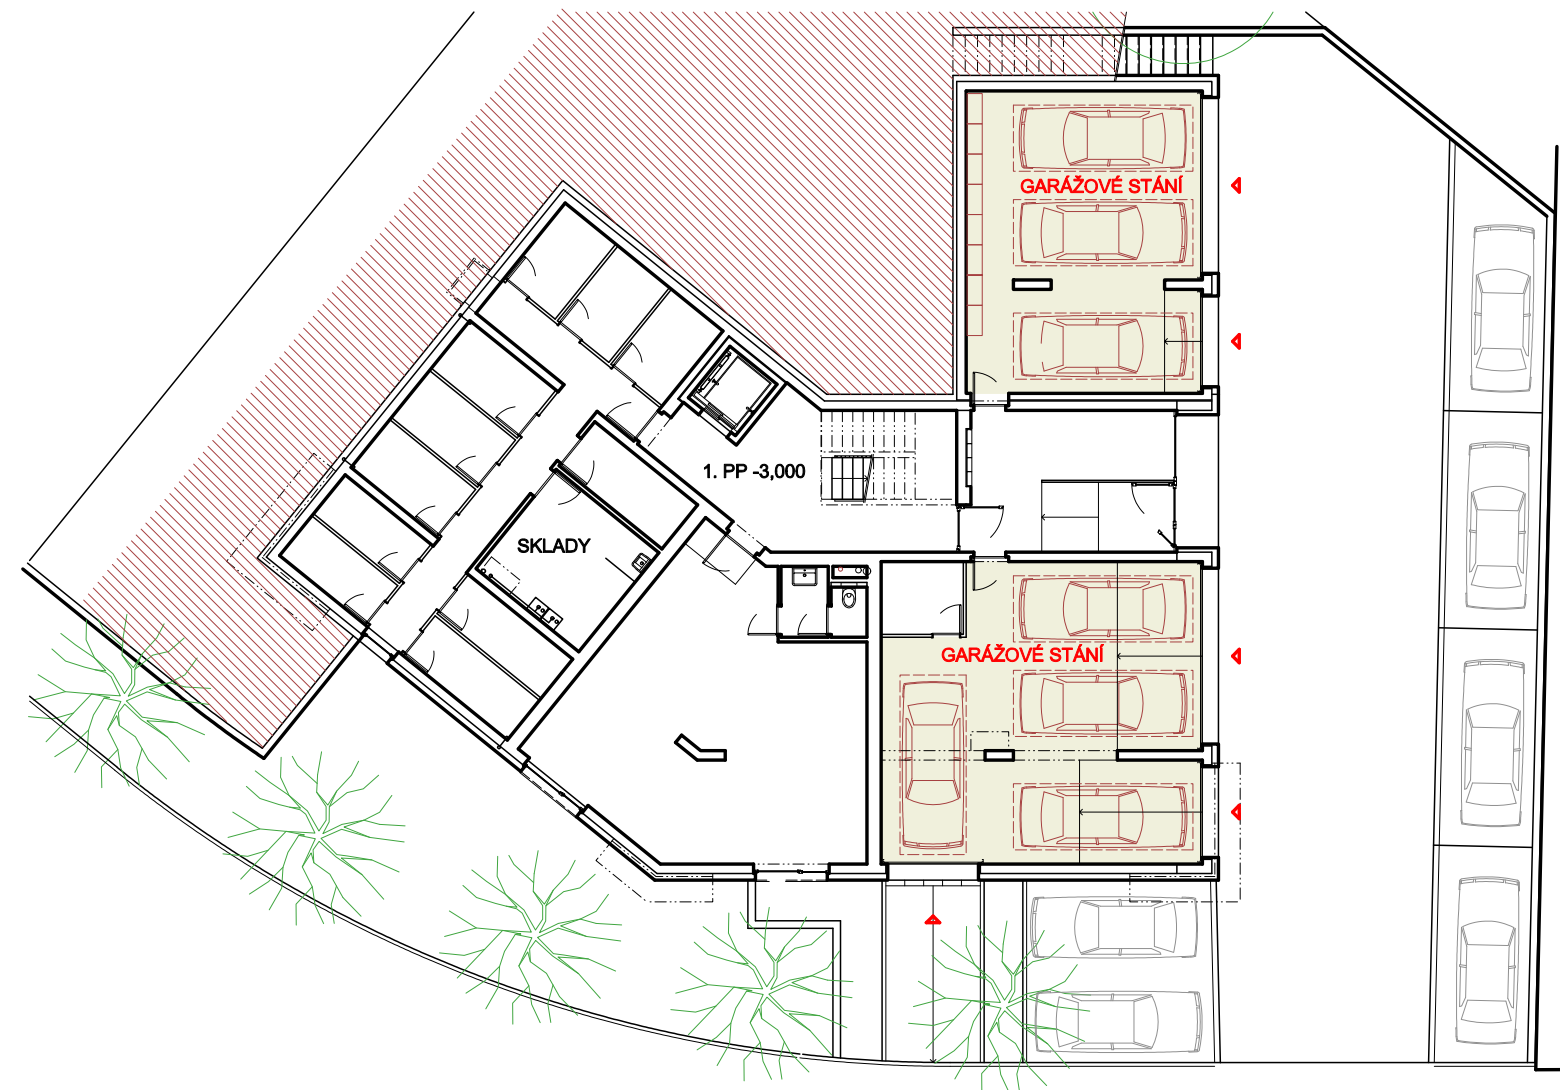

GARÁŽOVÉ STÁNÍ

1.G	garážové stání	62,1 m ²
2.G	garážové stání	62,1 m ²
3.G	garážové stání	62,1 m ²
4.G	garážové stání	62,1 m ²
5.G	garážové stání	62,1 m ²
6.G	garážové stání	62,1 m ²
7.G	garážové stání	62,1 m ²

LOKALITA ŽLEBY VE STŘELICÍCH - BYDLENÍ V LUKÁCH
bytový dům ST1 - garážové stání